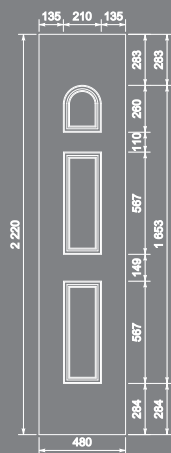

BASTILLE
Tiercé