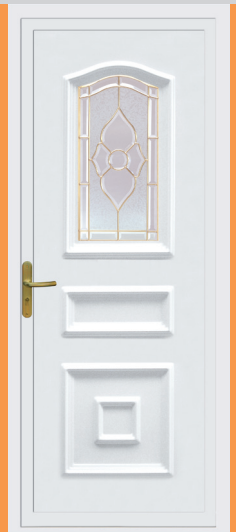

AM2 G02 PD
Delta clair + petits bois laiton
RAL 1015

AM2
Vitrail
V0.22
RAL 9016

MOUFFETARD
ALU

VINCENNES
ALU

AV1 CD
Renolit 2178/001-167
chêne doré

AV2 G01
Delta clair
RAL 3004

AV2
Fusion
V8 Rozulus
RAL 6005