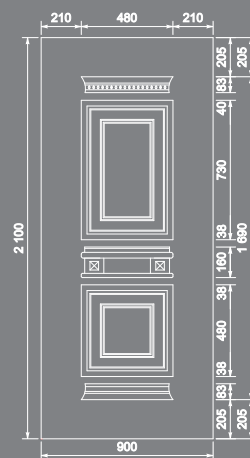

TOUR EIFFEL