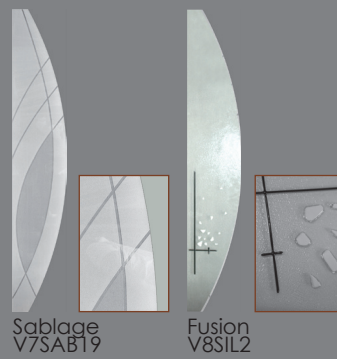

LES CONTEMPORAINS (PVC/ALUMINIUM)

JUNIN 3/LA PAZ 1/MEXICO 1/PASTO 1/LIMA 5/ORURO 4/RIVERA 4/MINAS 1/CALI 2/ROSARIO 2

Junin 3

La Paz 1

Mexico - Pasto 1

Lima 5 - Oruro 4 Rivera 4

Minas 1

Cali 2

Rosario 2

MEXICO 1 Gauche Sablage V7SAB49 RAL 7016 Entourage métallique

SILLAGE (ALUMINIUM)

AMARANTE 5/COCHER 2/AUBURN 1/CASSIOPEE 3/ANDROMEDE 1/HERCULE 1/EBENE 3
FUSHIA 2/GARANCE 3/CYAN 2/HAVANE 6/INDIGO 5

VITRAGES

LES CONTEMPORAINS (PVC/ALUMINIUM)

LAVANDE 1/MAGENTA 3/NACARAT 1/NACRE 8/OCRE 1/SEPIA 2/RESEDA 5
PEGASE 5/TURQUOISE 3

Lavande 1

Magenta 3

Nacarat 1

Nacre 8

Pégase 5