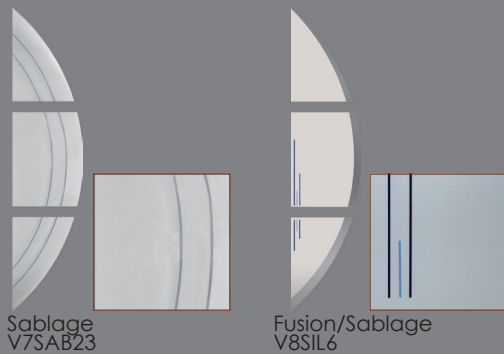

VITRAGES

LES CONTEMPORAINS (PVC/ALUMINIUM)

LAVANDE 1/MAGENTA 3/NACARAT 1/NACRE 8/OCRE 1/SEPIA 2/RESEDA 5
PEGASE 5/TURQUOISE 3

Lavande 1

Magenta 3

Nacarat 1

Nacre 8

Pégase 5