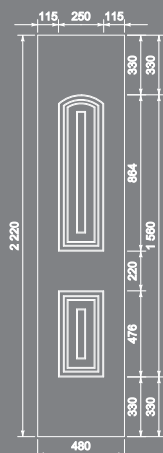

CONCORDE
Tiercé