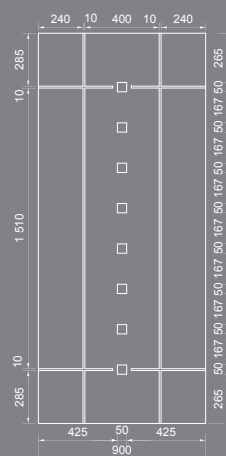

NACRE

La collection «CLASSIQUE» est composée de tôles aluminium laquées embouties ou filmées Renolit.

La collection «LES CONTEMPORAINS» est composée de tôles aluminium laquées lisses ou filmées Renolit (entourages inox en option).

La collection «SILLAGE» est composée de tôles aluminium laquées rainurées (entourages métalliques en option sauf pour les modèles : ANDROMEDE, BOUVIER, CASS3, COCHER, DRAGON, HERCULE et PEGASE).