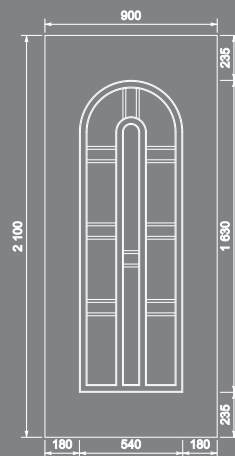

RIVE GAUCHE