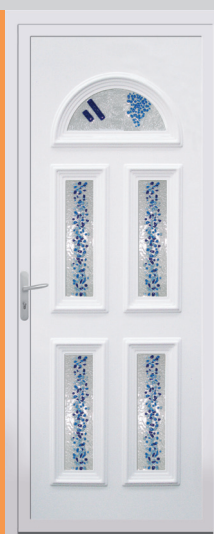

AB4
Fusion
V8PBIA5.13
RAL 9016