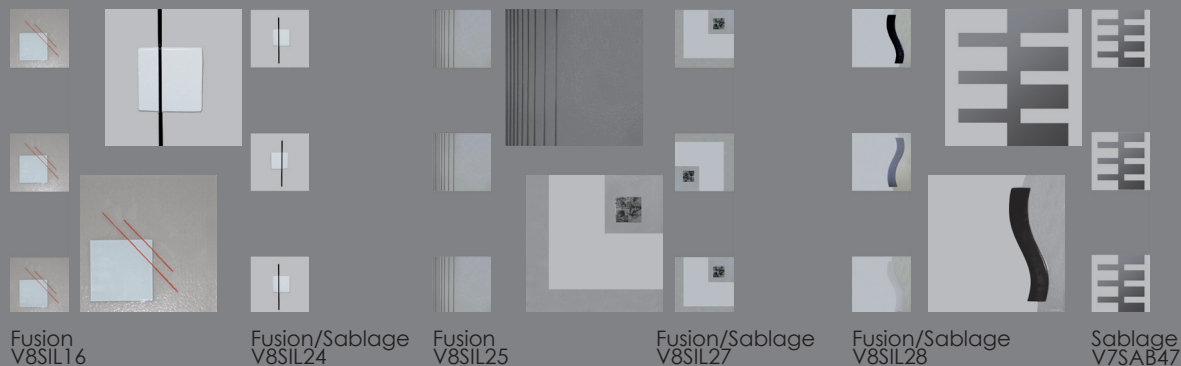

Turquoise 3