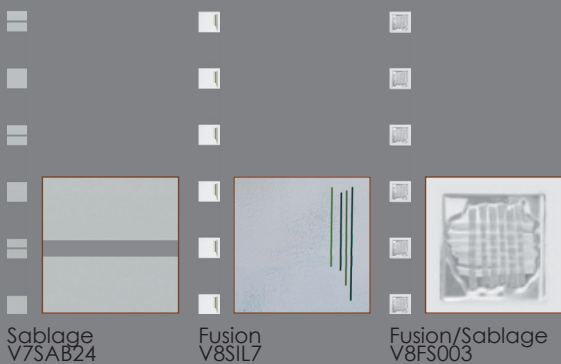

LES CONTEMPORAINS (PVC/ALUMINIUM)

JUNIN 3/LA PAZ 1/MEXICO 1/PASTO 1/LIMA 5/ORURO 4/RIVERA 4/MINAS 1/CALI 2/ROSARIO 2

Junin 3

La Paz 1

Mexico - Pasto 1

Lima 5 - Oruro 4 Rivera 4

Minas 1

Cali 2

Rosario 2

MEXICO 1 Gauche Sablage V7SAB49 RAL 7016 Entourage métallique

SILLAGE (ALUMINIUM)

AMARANTE 5/COCHER 2/AUBURN 1/CASSIOPEE 3/ANDROMEDE 1/HERCULE 1/EBENE 3
FUSHIA 2/GARANCE 3/CYAN 2/HAVANE 6/INDIGO 5

VITRAGES

LES CONTEMPORAINS (PVC/ALUMINIUM)

LAVANDE 1/MAGENTA 3/NACARAT 1/NACRE 8/OCRE 1/SEPIA 2/RESEDA 5
PEGASE 5/TURQUOISE 3

Lavande 1

Magenta 3

Nacarat 1

Nacre 8

Pégase 5