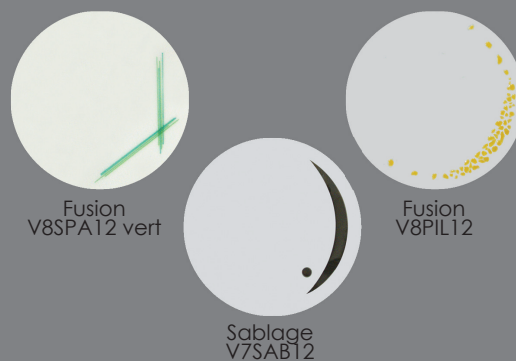

LES CONTEMPORAINS (PVC/ALUMINIUM)

JUNIN 3/LA PAZ 1/MEXICO 1/PASTO 1/LIMA 5/ORURO 4/RIVERA 4/MINAS 1/CALI 2/ROSARIO 2

Junin 3

La Paz 1

Mexico - Pasto 1

Lima 5 - Oruro 4 Rivera 4

Minas 1

Cali 2

VITRAGES

LES CONTEMPORAINS (PVC/ALUMINIUM)

LAVANDE 1/MAGENTA 3/NACARAT 1/NACRE 8/OCRE 1/SEPIA 2/RESEDA 5
PEGASE 5/TURQUOISE 3

Lavande 1

Magenta 3

Nacarat 1

Nacre 8

Pégase 5