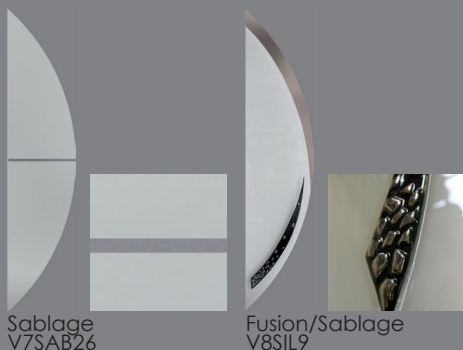

VITRAGES

LES CONTEMPORAINS (PVC/ALUMINIUM)

LAVANDE 1/MAGENTA 3/NACARAT 1/NACRE 8/OCRE 1/SEPIA 2/RESEDA 5
PEGASE 5/TURQUOISE 3

Lavande 1

Magenta 3

Nacarat 1

Nacre 8

Pégase 5