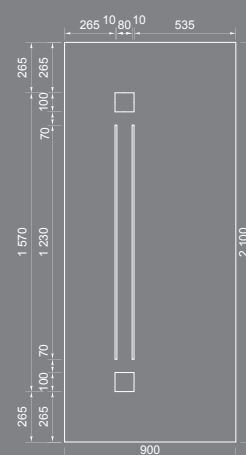

SEPIA

La collection «CLASSIQUE» est composée de tôles aluminium laquées embouties ou filmées Renolit.

La collection «LES CONTEMPORAINS» est composée de tôles aluminium laquées lisses ou filmées Renolit (entourages inox en option).

La collection «SILLAGE» est composée de tôles aluminium laquées rainurées (entourages métalliques en option sauf pour les modèles : ANDROMEDE, BOUVIER, CASS3, COCHER, DRAGON, HERCULE et PEGASE).