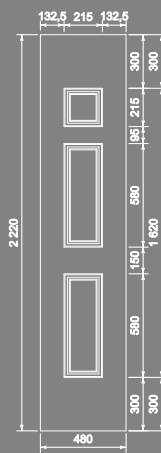

GEORGES V
Tiercé