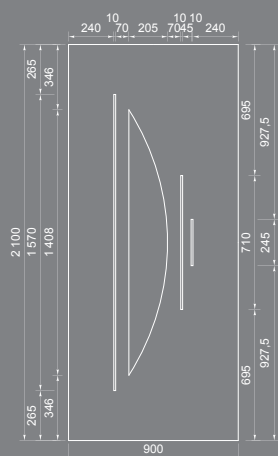

NACARAT

La collection «CLASSIQUE» est composée de tôles aluminium laquées embouties ou filmées Renolit.

La collection «LES CONTEMPORAINS» est composée de tôles aluminium laquées lisses ou filmées Renolit (entourages inox en option).

La collection «SILLAGE» est composée de tôles aluminium laquées rainurées (entourages métalliques en option sauf pour les modèles : ANDROMEDE, BOUVIER, CASS3, COCHER, DRAGON, HERCULE et PEGASE).