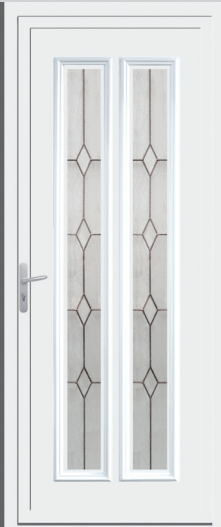

PAN2
*Plomb
V4.2*