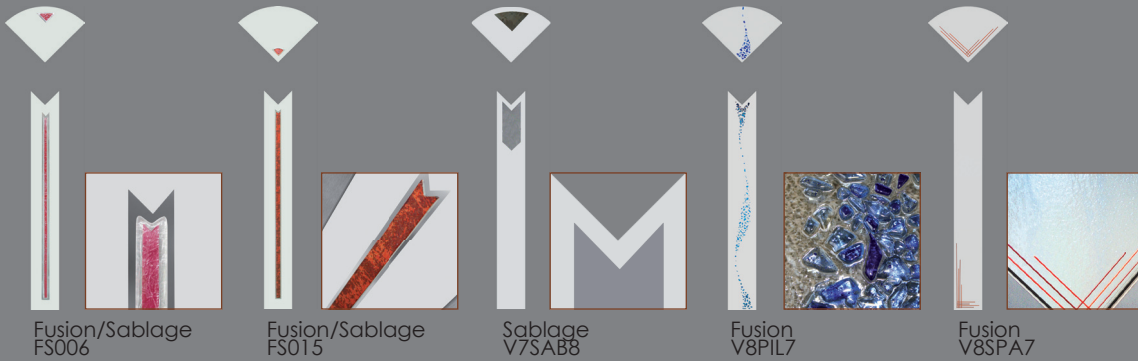

Fusion
V8 Flosital

Fusion
V8SETTL.11

Vincennes
(PVC/ALU)

Vitrail
Bevel rouge,
bleu, vert ou clair

Fusion
V8 Rozulus

Fusion
V8 Iris

Fusion
V8GEN1.11

Fusion
V8GEN1.10

Fusion
V8V4

Vitrail
V0.5

Tour Eiffel
(PVC)

Vitrail
V4 Fleur de Lys

Panthéon
(PVC)

Fusion/Sablage
V7.1

Zola
(PVC/ALU)

Vitrail
V0.6

Vitrail
V0.17

Vitrail
V4.5 Bevel
naturel

Bastille
(PVC)

Fusion/Sablage
V7.3

Fusion
V8 Iris

Fusion
V8.5 bleu

Fusion/Sablage
V8.15 gris

Fusion/Sablage
V8FS004