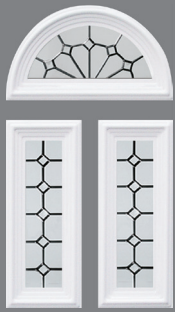

Plomb
V4 Bevel naturel