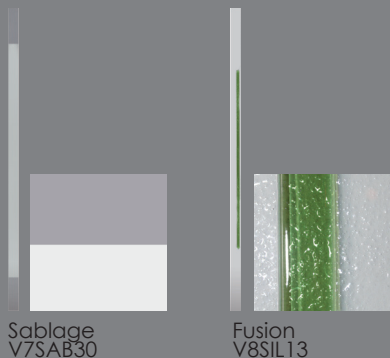

LES CONTEMPORAINS (PVC/ALUMINIUM)

LAVANDE 1/MAGENTA 3/NACARAT 1/NACRE 8/OCRE 1/SEPIA 2/RESEDA 5
PEGASE 5/TURQUOISE 3

Lavande 1

Magenta 3

Nacarat 1

Nacre 8

Pégase 5

Sepia 2

Reseda 5

Ocre 1

Turquoise 3

Turquoise 3