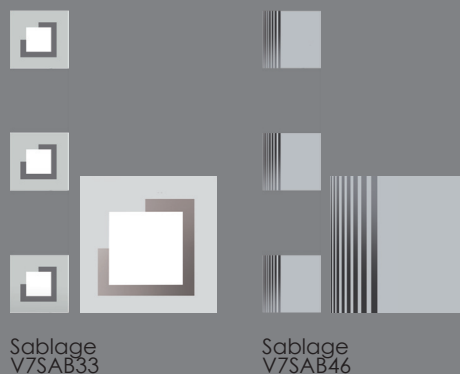

Turquoise 3