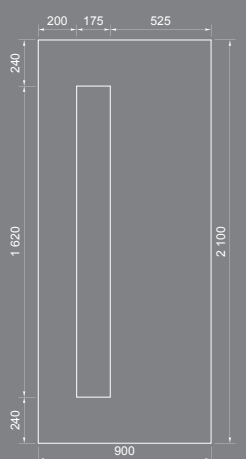

MEXICO
gauche