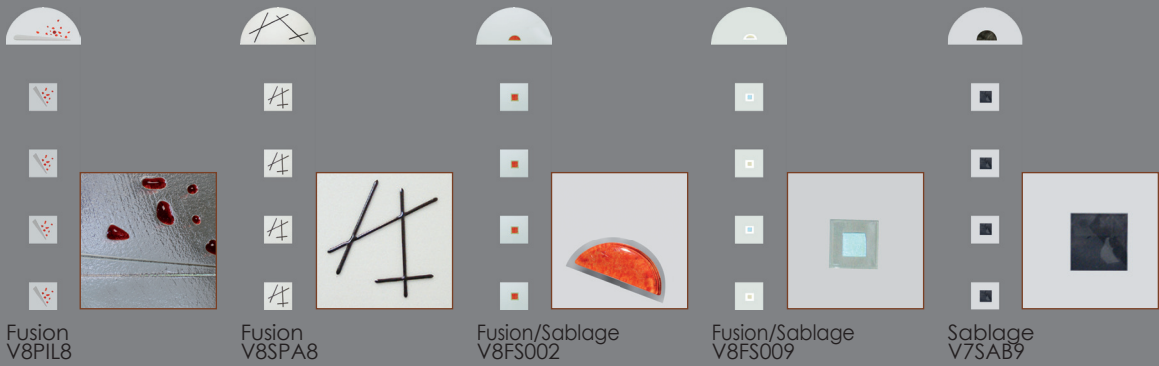

Azul 2

Bogota 3

Buga 5

Coban 3

Goya 3

Fusion V8SPA13

Salta 1