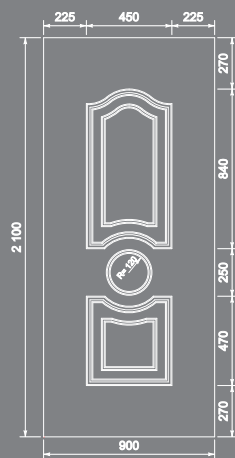

ARC DE TRIOMPHE