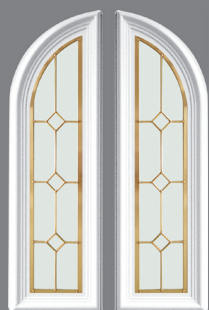

LES CLASSIQUES (PVC/ALUMINIUM)

MOUFFETARD/NOTRE-DAME/FORUM/RIVE GAUCHE/PASSY/MONTPARNASSE/VALMY (tierce)/
HAUSSMAN(tierce)/BASTILLE(tierce)/CONCORDE(tierce)/GEORGES V (tierce)

VITRAGES

Vitrail
V0.22