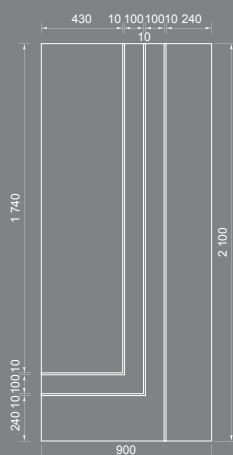

POURPRE

La collection «CLASSIQUE» est composée de tôles aluminium laquées embouties ou filmées Renolit.

La collection «LES CONTEMPORAINS» est composée de tôles aluminium laquées lisses ou filmées Renolit (entourages inox en option).

La collection «SILLAGE» est composée de tôles aluminium laquées rainurées (entourages métalliques en option sauf pour les modèles : ANDROMEDE, BOUVIER, CASS3, COCHER, DRAGON, HERCULE et PEGASE).