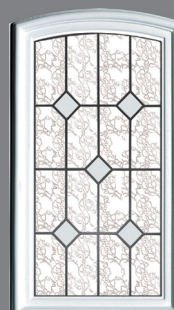

Concorde
(PVC/ALU)

Vitrail
V0.2

Vitrail
V4 Bevel
rouge, vert,
bleu ou clair

Vitrail
V4 Ovale
bleu/vert

Vitrail
V4STR1L.100

Vitrail
V4STR1L.930

Vitrail
V4 Bevel naturel

Vitrail
V4 C.Rose A