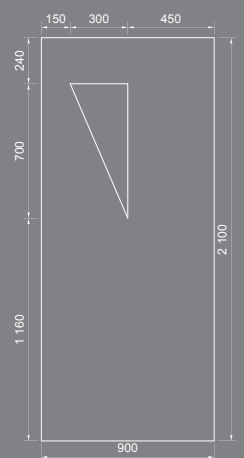

LA PAZ
gauche