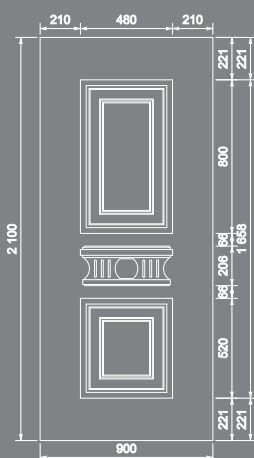

SACRÉ COEUR