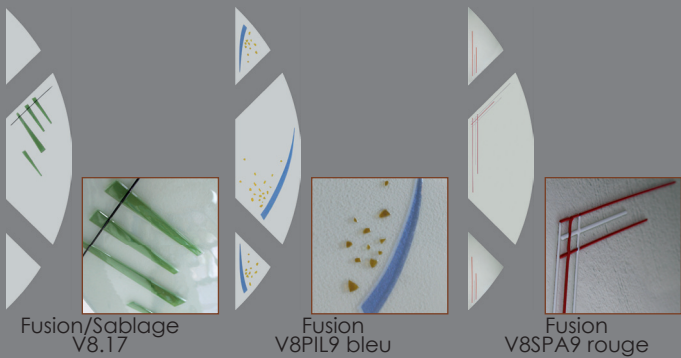

Vitrail
V0.17

Vitrail
V4.5 Bevel
naturel

Bastille
(PVC)

Fusion/Sablage
V7.3

Fusion
V8 Iris

Fusion
V8.5 bleu

Fusion/Sablage
V8.15 gris

Fusion/Sablage
V8FS004

Azul 2

BOGOTA 3 Droit Fusion V8PIL5
RAL 1015 - Entourages métalliques

Bogota 3

Buga 5

Coban 3

Goya 3

Fusion V8SPA13

Salta 1

LES CONTEMPORAINS (PVC/ALUMINIUM)

JUNIN 3/LA PAZ 1/MEXICO 1/PASTO 1/LIMA 5/ORURO 4/RIVERA 4/MINAS 1/CALI 2/ROSARIO 2

Junin 3

La Paz 1

Mexico - Pasto 1

Lima 5 - Oruro 4 Rivera 4

Minas 1

Cali 2