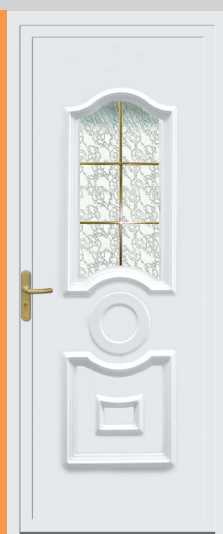

AA2 G01 PD
Delta clair + petits bois laiton
RAL 9016