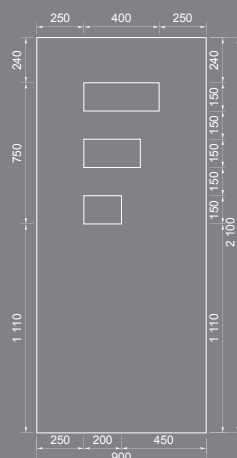

COBAN
gauche