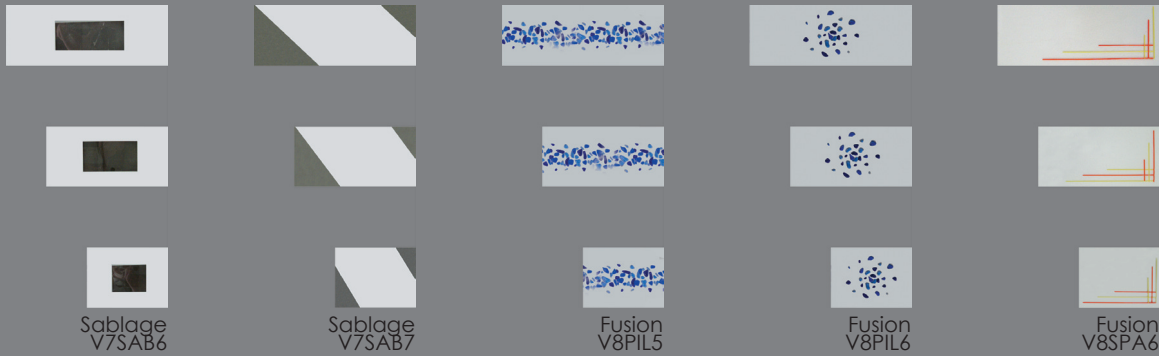

Azul 2

BOGOTA 3 Droit Fusion V8PIL5
RAL 1015 - Entourages métalliques

Bogota 3

Buga 5

Coban 3

Goya 3

Fusion V8SPA13

Salta 1