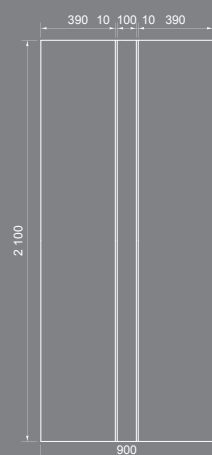

PRUNE

La collection «CLASSIQUE» est composée de tôles aluminium laquées embouties ou filmées Renolit.

La collection «LES CONTEMPORAINS» est composée de tôles aluminium laquées lisses ou filmées Renolit (entourages inox en option).

La collection «SILLAGE» est composée de tôles aluminium laquées rainurées (entourages métalliques en option sauf pour les modèles : ANDROMEDE, BOUVIER, CASS3, COCHER, DRAGON, HERCULE et PEGASE).