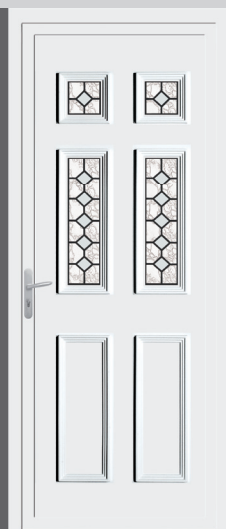

GE3
Vitrail
V4 Bevel naturel

GEORGES V