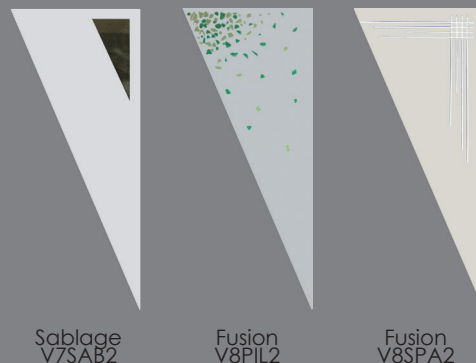

Vitrail
V0.17

Vitrail
V4.5 Bevel
naturel

Bastille
(PVC)

Fusion/Sablage
V7.3

Fusion
V8 Iris

Fusion
V8.5 bleu

Fusion/Sablage
V8.15 gris

Fusion/Sablage
V8FS004

Azul 2

BOGOTA 3 Droit Fusion V8PIL5
RAL 1015 - Entourages métalliques

Bogota 3

Buga 5

Coban 3

Goya 3

Fusion V8SPA13

Salta 1

LES CONTEMPORAINS (PVC/ALUMINIUM)

JUNIN 3/LA PAZ 1/MEXICO 1/PASTO 1/LIMA 5/ORURO 4/RIVERA 4/MINAS 1/CALI 2/ROSARIO 2

Junin 3

La Paz 1

Mexico - Pasto 1

Lima 5 - Oruro 4 Rivera 4

Minas 1

Cali 2

VITRAGES

LES CONTEMPORAINS (PVC/ALUMINIUM)

LAVANDE 1/MAGENTA 3/NACARAT 1/NACRE 8/OCRE 1/SEPIA 2/RESEDA 5
PEGASE 5/TURQUOISE 3

Lavande 1

Magenta 3

Nacarat 1

Nacre 8

Pégase 5