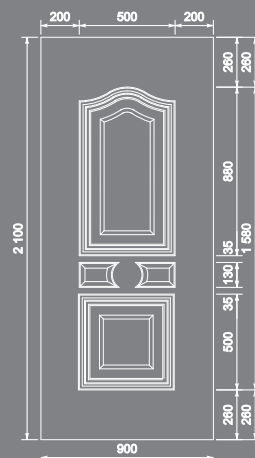

AUSTERLITZ