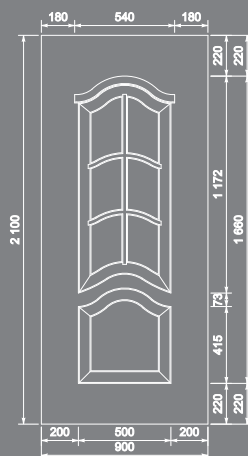

RIVE DROITE