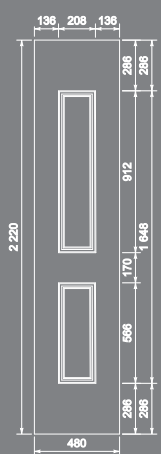

HAUSSMANN
Tiercé