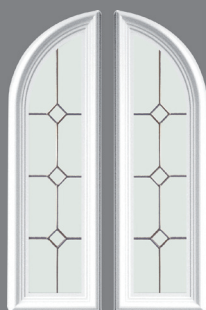

Plomb
V4 Bevel naturel