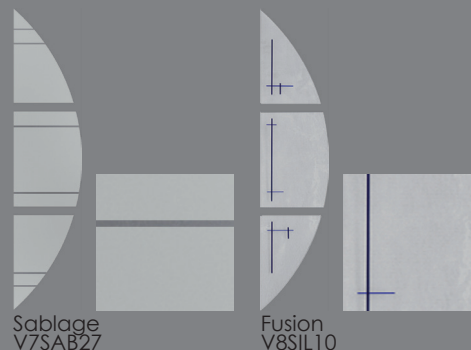

VITRAGES

LES CONTEMPORAINS (PVC/ALUMINIUM)

LAVANDE 1/MAGENTA 3/NACARAT 1/NACRE 8/OCRE 1/SEPIA 2/RESEDA 5
PEGASE 5/TURQUOISE 3

Lavande 1

Magenta 3

Nacarat 1

Nacre 8

Pégase 5