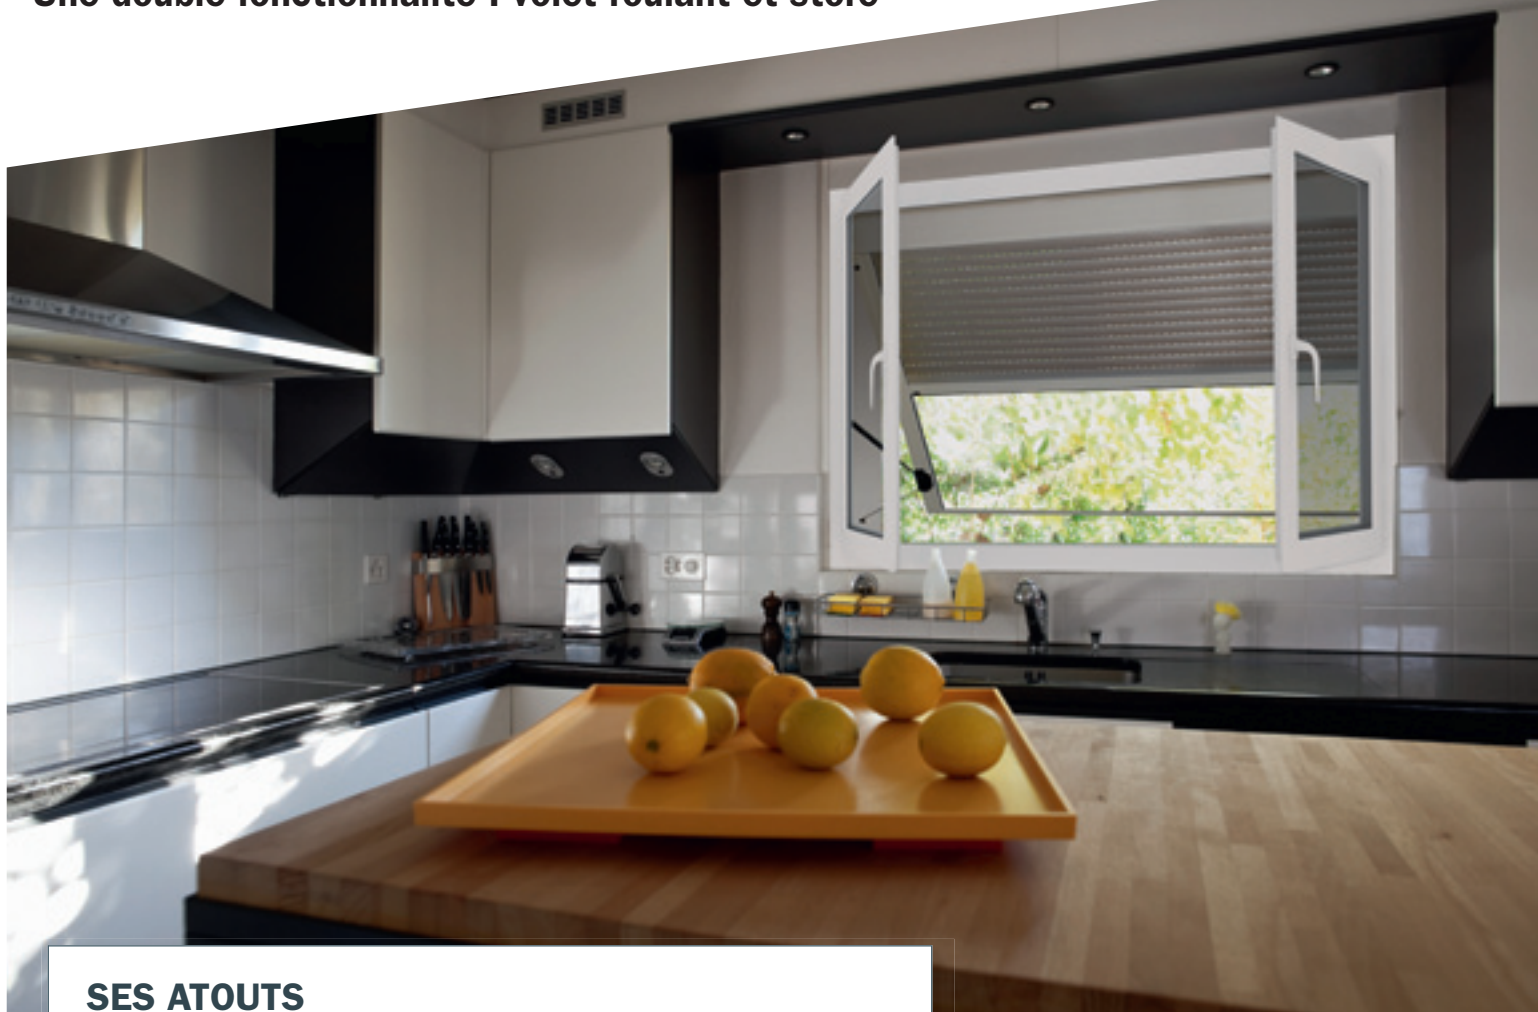

réserve dans coffre
maçonnerie invisible

réserve dans coffre
visible de l'intérieur

NOVALIS Styl Luce®

Une double fonctionnalité : volet roulant et store

SES ATOUTS

- Gestion thermique de la maison grâce à sa position inclinée
- Un système entièrement automatisé, pilotable depuis la télécommande
- Les coulisses ne se brisent pas : c'est l'ensemble du volet qui pivote