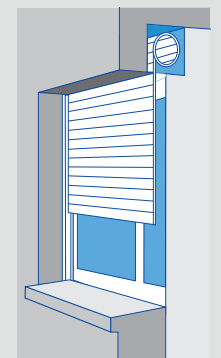

réserve dans coffre
visible de l'intérieur